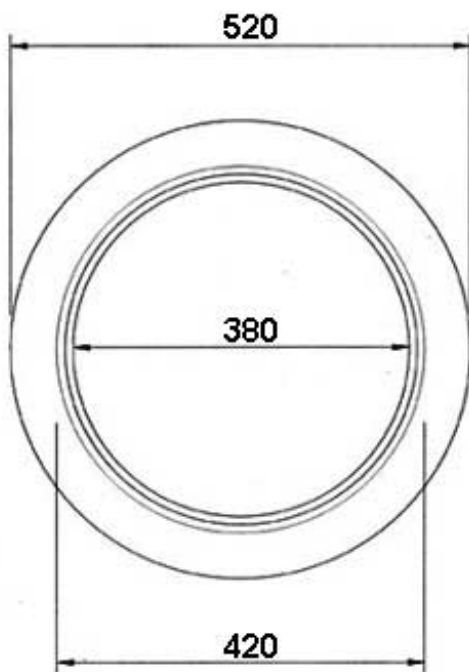

## Vörulýsing

Heildarhæð framlenginga er 550 mm. Þar frá dregst 50 mm skörun við samsetningu. Sömu brunnlok notast og við brunna 40140, að ofan. Sé framlengingin í þungaumferð **skal nota** brunnhringi, vörunúmer 90205.

Grunnmynd

Hliðarmynd

Öll mál eru í mm.