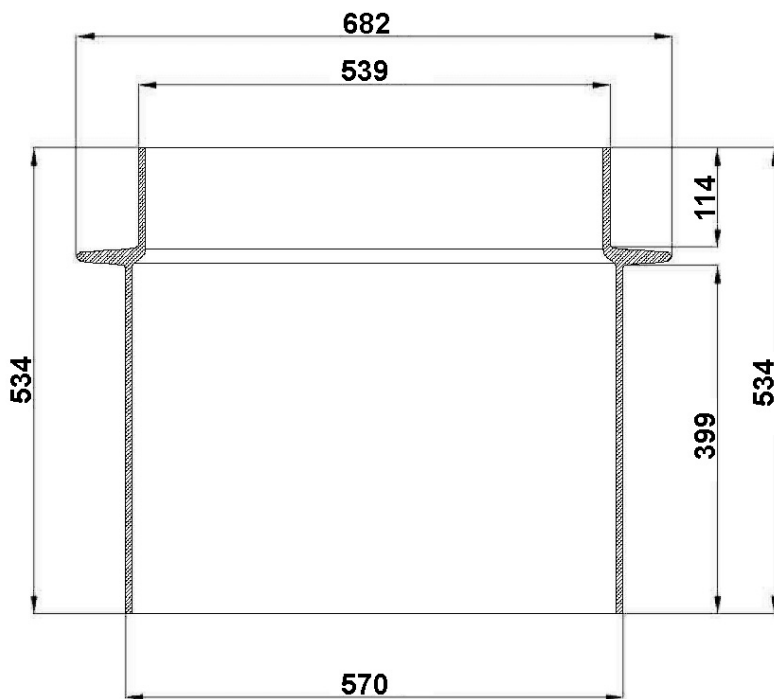

BORGARPLAST

Vörualisti

25.06.2019

Stillanlegar framlengingar (teleskope) fyrir Ø 600 mm brunna, framlengingar og keilur / 40276

Vörulýsing

Með stillanlegum framlengingum er notaðir gúmmíhringir, vörunr. 40279.

Með stillanlegum framlengingum í umferð er **algjör nauðsyn** á notkun járnbentra steinsteypra brunnhringja.

Hliðarmynd

Öll mál eru í mm